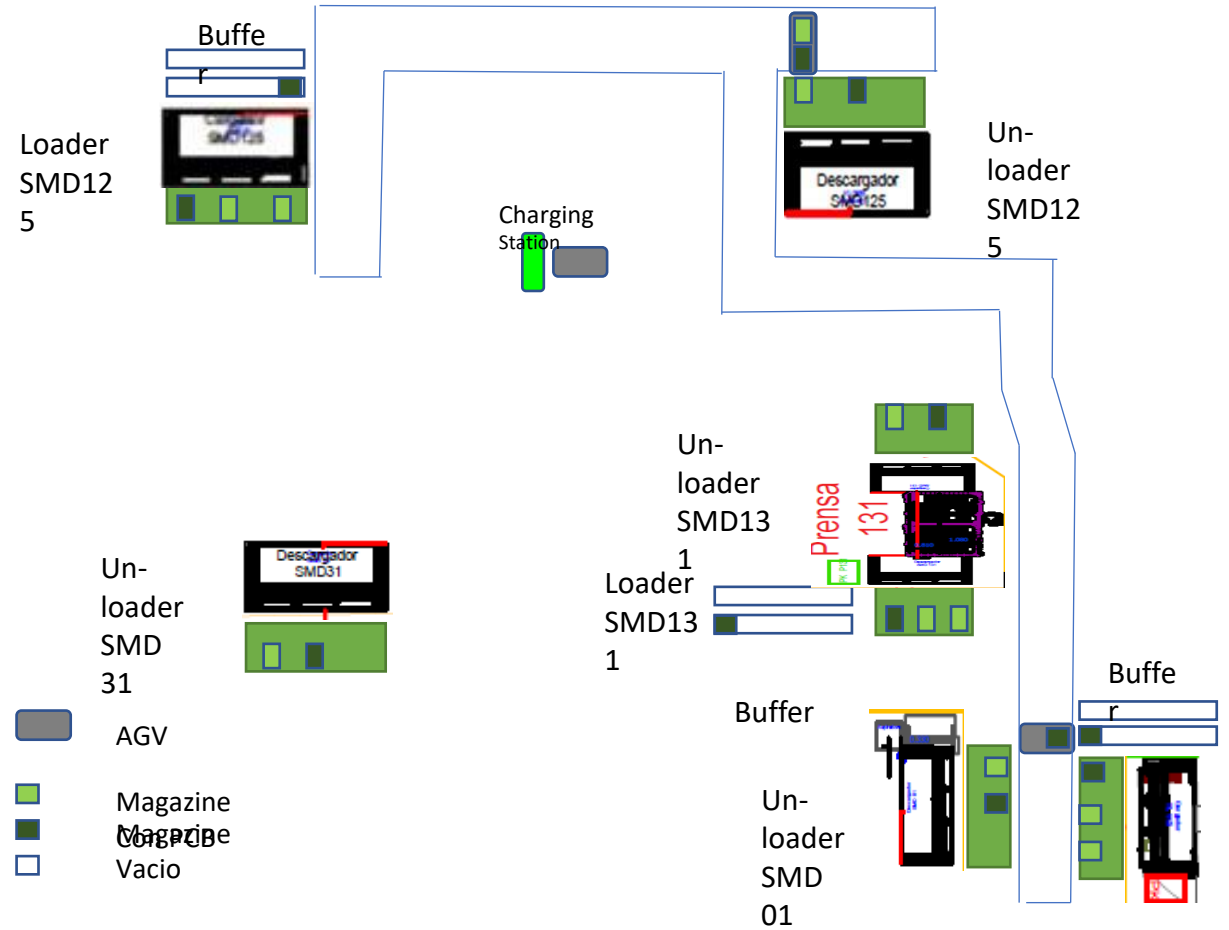

GTSS

Servicios de Automatización

Global Tech Sales & Services

Tu socio en
Automatización

Desde el concepto hasta la
implementación

Robot Móvil Autónomo

Carga, transportación, y descarga de magazines en equipo de ensamble y prueba automático

Elevador para Pallets de soldadora

Inserción
Automatica
de memorias
y CPU

Automatic Memory & CPU inserting System

Rotary para
ensamble de
sensor (6
estaciones)

Manejo automático de material

Sistema de Retorno de Pallets

Concepto Automático de soldado de Diodos

Sistema de
Ensamble de
Foto diodo
en Carcaza

Sistema
separador de
resortes y
ensamblado en
6 cavidades