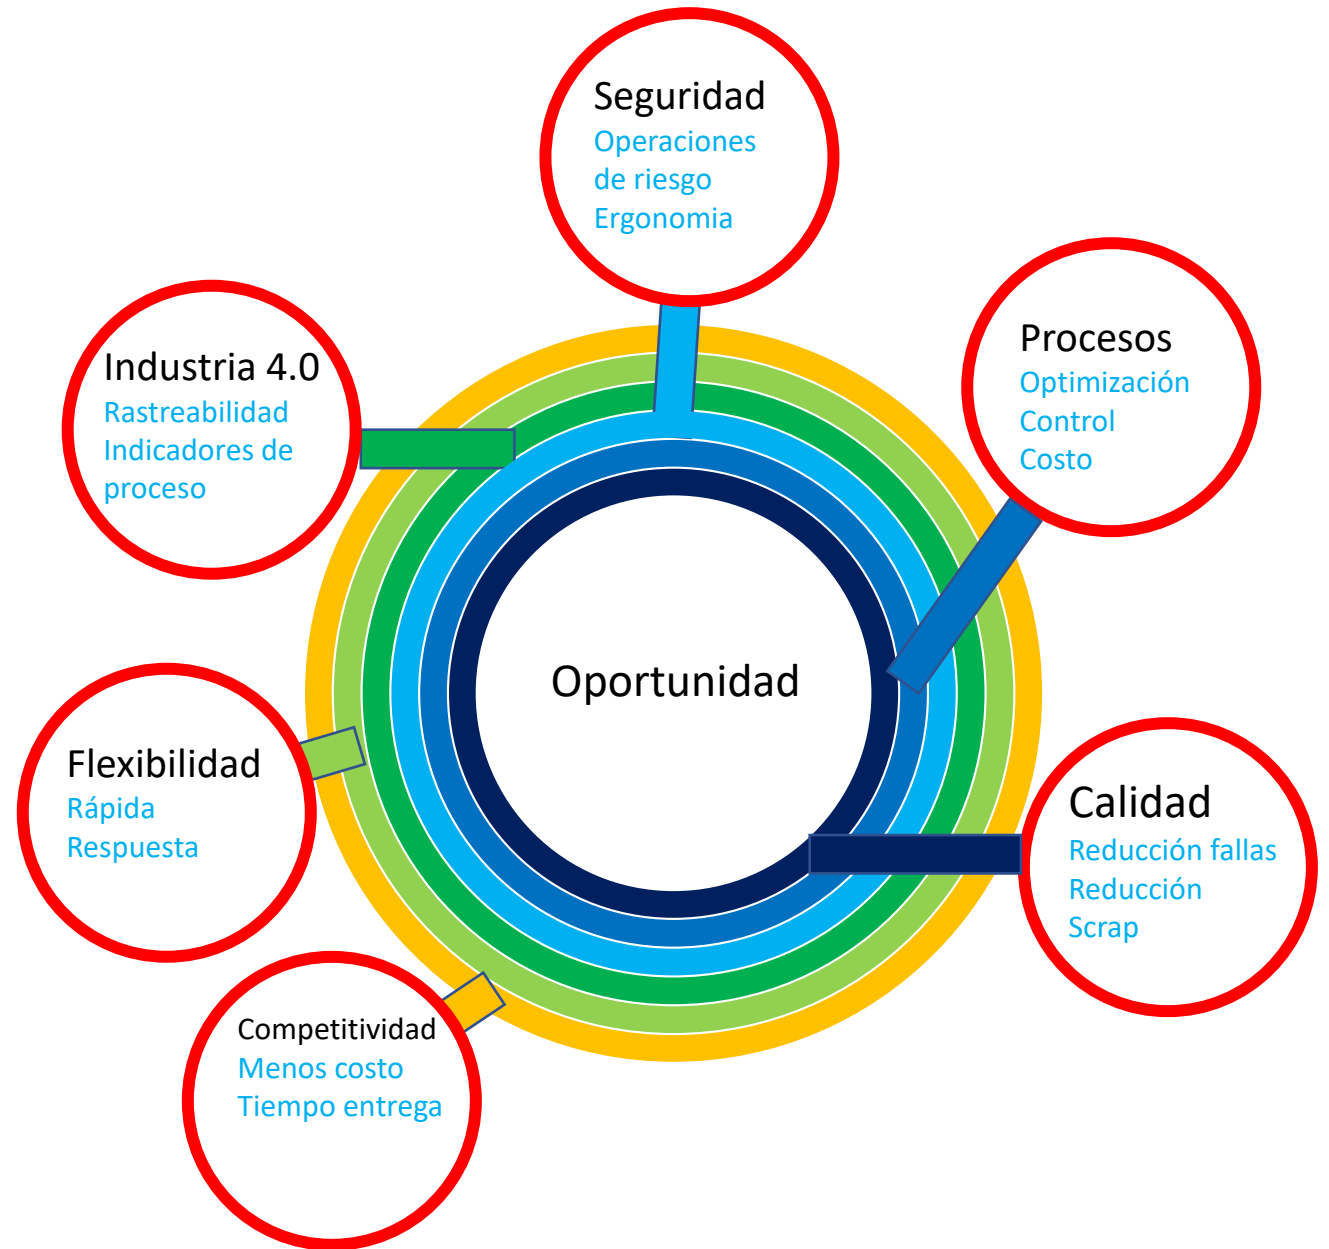

GTSS

Servicios de Automatización

Global Tech Sales & Services

Tu socio en
Automatización

Desde el concepto hasta la
implementación

Robot Móvil Autónomo

Carga, transportación, y descarga de magazines en equipo de ensamble y prueba automático

Elevador para Pallets de soldadora

Inserción
Automatica
de memorias
y CPU

Automatic Memory & CPU inserting System

Rotary para
ensamble de
sensor (6
estaciones)

Manejo automático de material

Sistema de Retorno de Pallets